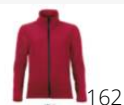

CHARAKTERYSTYKA

162